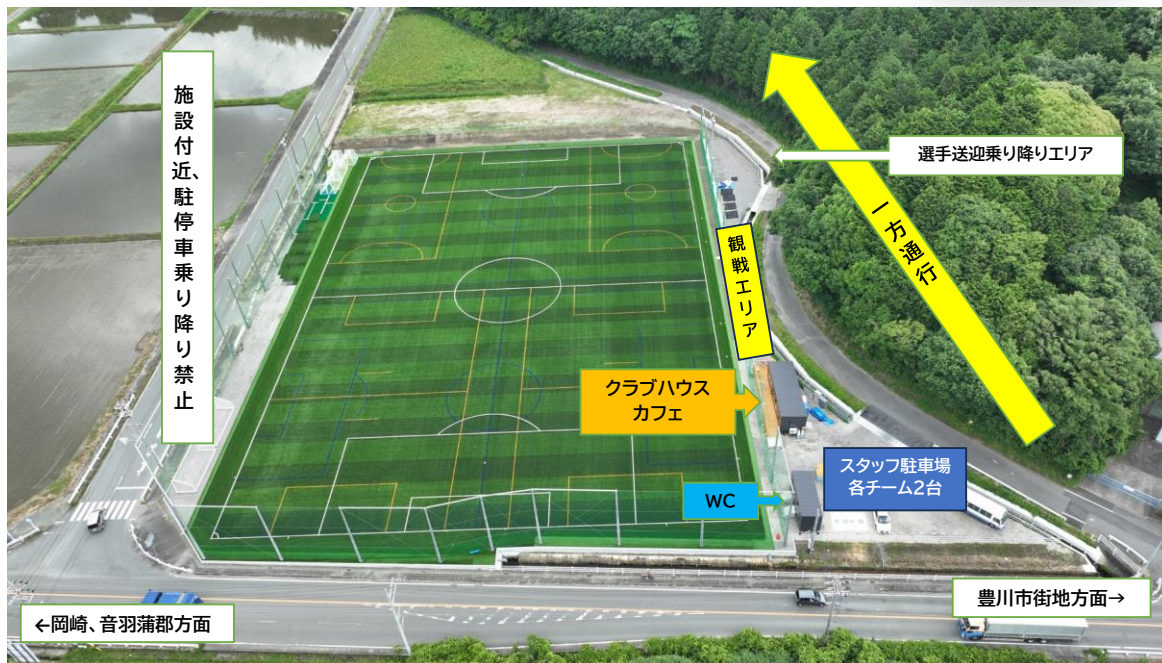

施設名 LARAPORTO (ララポルト)  
 住所 〒442-0863 愛知県豊川市平尾町下大坪55-1  
 施設概要 フルピッチサッカーコート1面・8人制サッカーコート2面・ソサイチコート2面・フットサルコート2面  
 スタジアムAIカメラ・カフェ・男女トイレ・女性用更衣室

ご来場の皆様へ (お願い)

- ・施設前道路は一方通行にご協力ください。
- ・施設周辺道路での路上停車、駐車は大変危険なのでおやめください。
- ・施設内、周辺はすべて禁煙です。
- ・公道など、観戦禁止エリアでの観戦はご遠慮ください。
- ・ネットに寄りかかったり、ボールを蹴ったりしないでください。
- ・ゴミはすべてお持ち帰りください。
- ・ゴール裏の駐車場が満車の場合、路上で待機せずに別の駐車場へ速やかに移動してください。他に2か所ございます。
- ・ゴール裏駐車場はボールが当たる可能性があります。万が一ボールが当たった場合、当クラブでは責任を負いかねます事をご了承ください。

各チームの皆様

- ① スタッフの方はスタッフ駐車場 (2台) をご利用ください。バスでご来場の場合は事前にご連絡ください。
- ② 会場に着きましたら、先にクラブハウスにお越しください。受付手続きを行い待機場所をお伝えします。
- ③ ご来場者 (保護者) 用の駐車場は3か所あります。事前にアナウンスをお願いします。
- ④ ゴール裏駐車場はボールが当たる可能性がありますので注意喚起をお願いします。万が一の場合も責任を負いかねます事をご了承ください。
- ⑤ 手作りの施設です。まだまだ未完成な部分が多くご不便をおかけします。