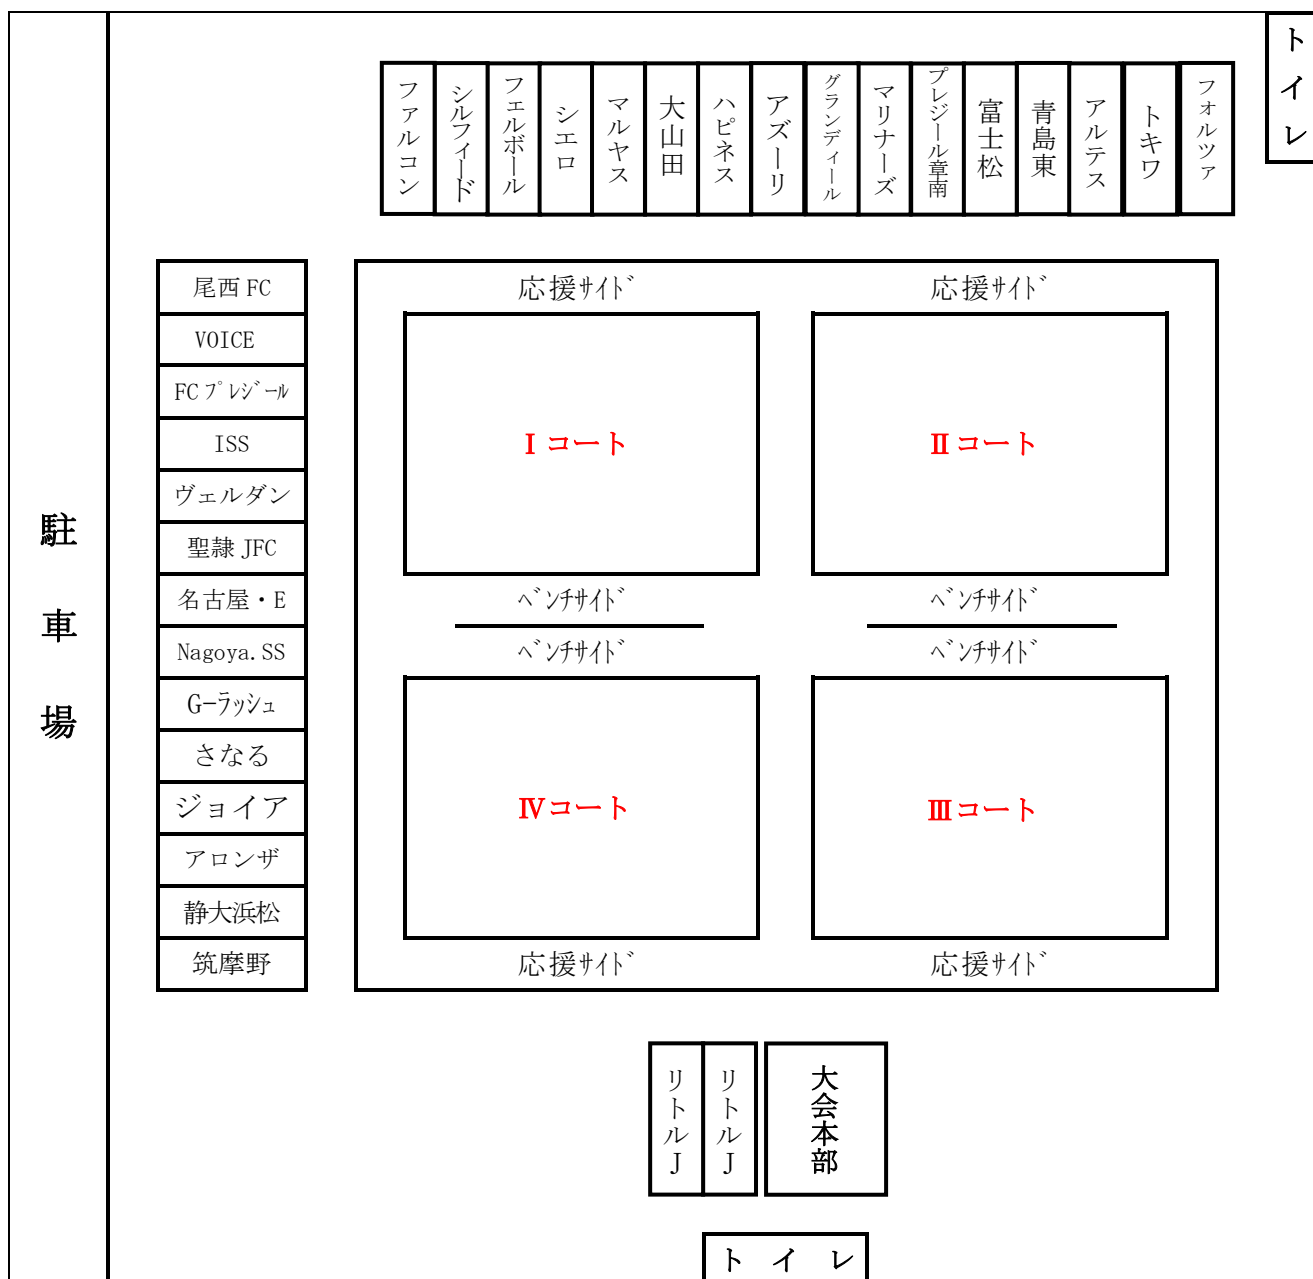

コート及び控え場所配置図

注意及び連絡事項

- ・ ベンチには選手・監督・コーチ以外入らないでください。
- ・ 大会をスムーズに進行するため、試合開始5分前には必ずコートに集合してください。
- ・ 応援の方はベンチサイド、ゴール裏での応援は避け、応援サイド（ベンチと反対のサイド）をご利用ください。
- ・ 主審の方は試合開始10分前までに本部で審判カードをもらってください。
- ・ 審判の方は審判服、ワッペンを必ず着用してください。
- ・ 芝生の中にテント等を設置しないでください。
- ・ 芝生の中、ピッチ上での喫煙は絶対しないでください。喫煙は車の中をお願いします。
- ・ ゴミは各チーム責任を持って持ち帰ってください。
- ・ 駐車場以外への車の乗り入れは絶対しないでください。