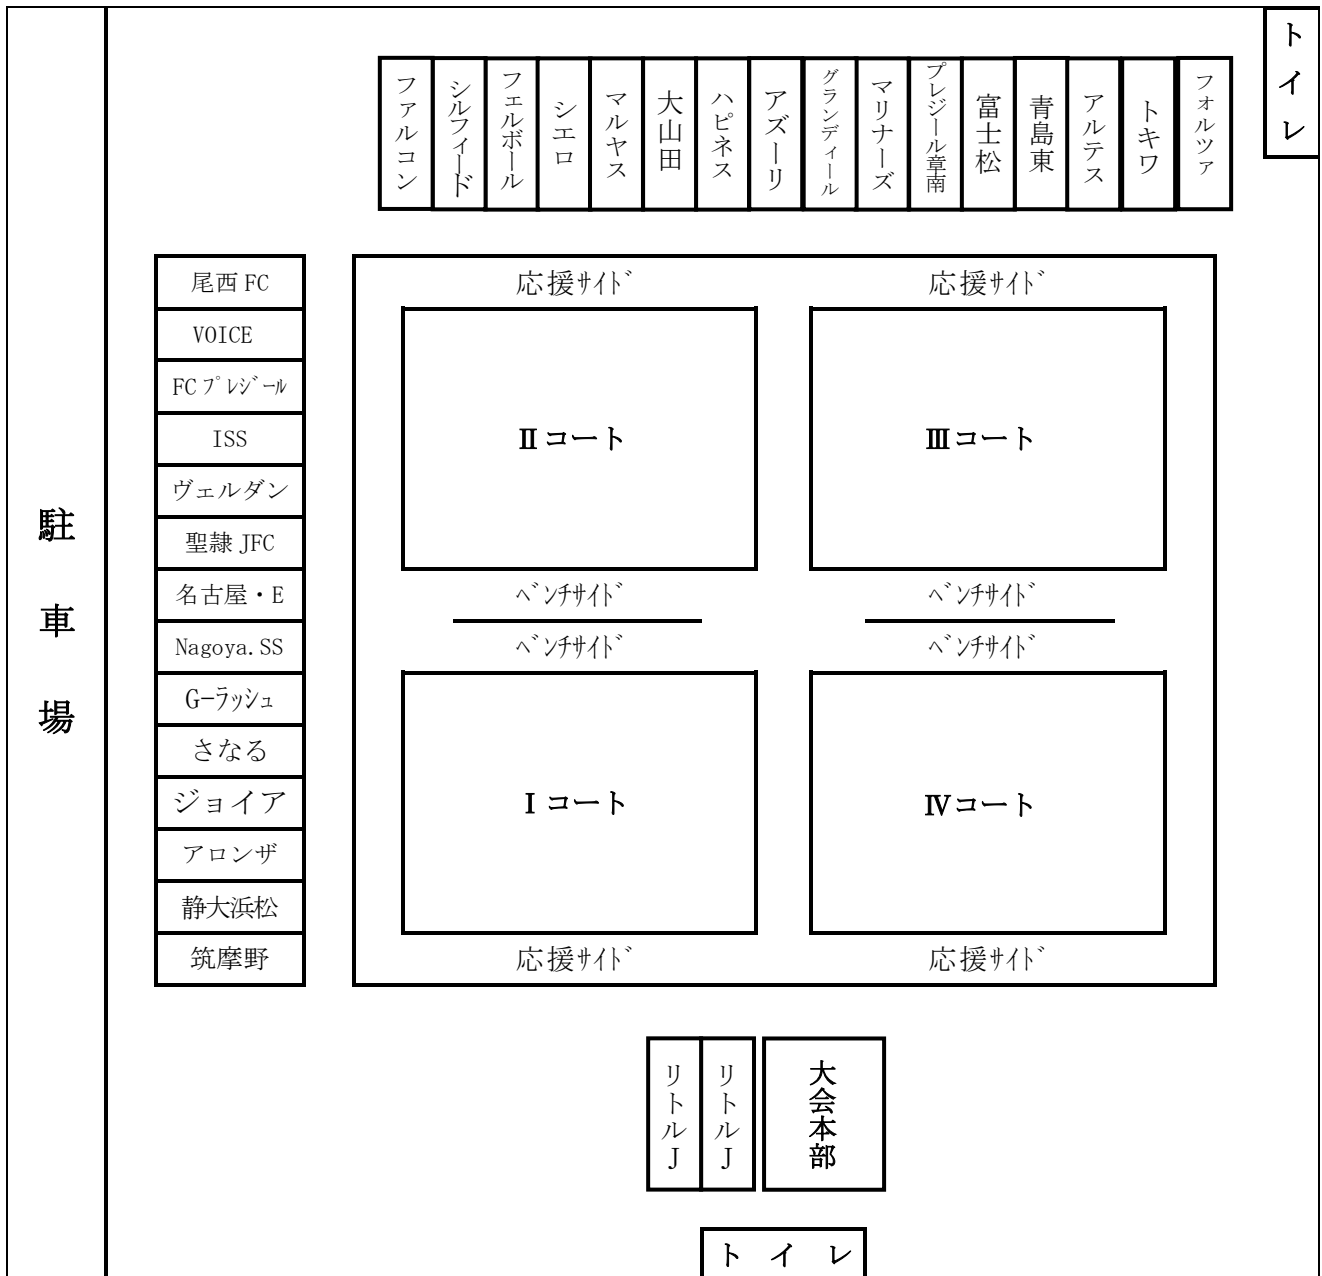

## コート及び控え場所配置図

### 注意及び連絡事項

- ・ ベンチには選手・監督・コーチ以外入らないでください。
- ・ 大会をスムーズに進行するため、試合開始5分前には必ずコートに集合してください。
- ・ 応援の方はベンチサイド、ゴール裏での応援は避け、応援サイド（ベンチと反対のサイド）をご利用ください。
- ・ 主審の方は試合開始10分前までに本部で審判カードをもらってください。
- ・ 審判の方は審判服、ワッペンを必ず着用してください。
- ・ 芝生の中にテント等を設置しないでください。
- ・ 芝生の中、ピッチ上での喫煙は絶対しないでください。喫煙は車の中をお願いします。
- ・ ゴミは各チーム責任を持って持ち帰ってください。
- ・ 駐車場以外への車の乗り入れは絶対しないでください。