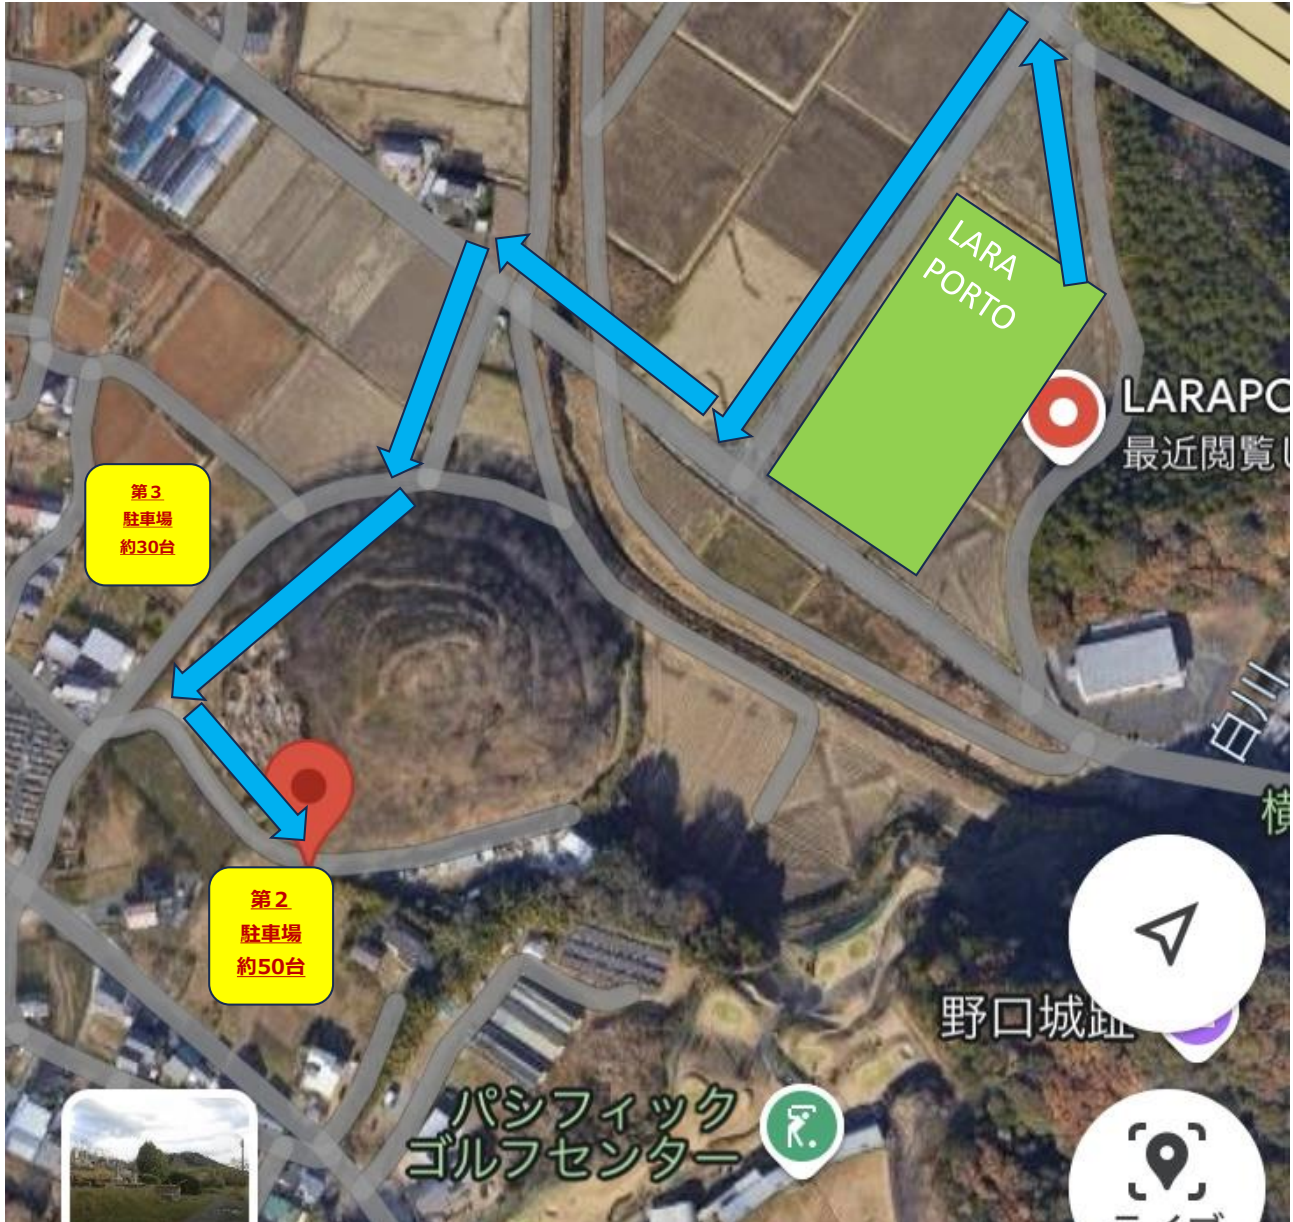

施設名 LARAPORTO (ララポルト)

住所 〒442-0863 愛知県豊川市平尾町下大坪55-1

施設概要 フルピッチサッカーコート1面・8人制サッカーコート2面・ソサイチコート2面・フットサルコート2面
スタジアムAIカメラ・カフェ・男女トイレ・女性用更衣室

ご来場の皆様へ (お願い)

- ・施設前道路は一方通行にご協力ください。
- ・施設周辺道路での路上停車、駐車は大変危険なのでおやめください。
- ・施設内、周辺はすべて禁煙です。
- ・公道など、観戦禁止エリアでの観戦はご遠慮ください。
- ・ネットに寄りかかったり、ボールを蹴ったりしないでください。
- ・ゴミはすべてお持ち帰りください。
- ・**ゴール裏の駐車場が満車の場合、路上で待機せずに第2第3駐車場へ速やかに移動してください。渋滞のもとになります。**
- ・ゴール裏駐車場はボールが当たる可能性があります。万が一ボールが当たった場合、当クラブでは責任を負いかねます事をご了承ください。

第2第3駐車場について【お願い】近隣は住宅地です

- ・アイドリングストップにご協力お願いします
- ・早朝6:00～9:00、夜間19:00以降、駐車場での会話はお控えください
- ・ゴミは必ずお持ち帰りください
- ・事故防止のため、LARAPORTOへご移動時は道路の端を歩き、道幅に大きく広がらないようご注意ください
- ・雨天時は地面がぬかるんでしまう所がありますのでご注意ください