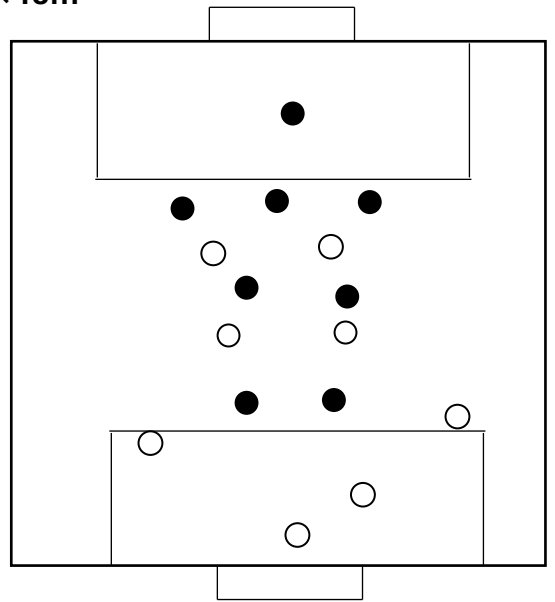

PRE Jr.CAMP 指導案計画書

実施日	2024年 10月 20日 (日)	コーチ	熊田 瑠偉
テーマ	F1の守備		

W-up 1vs1+GK

- ・縦 20m×横 15~18m
- ・DF ドリブル→パスでスタート
- ・OF 少年用ゴールへシュート
- ・DF 奪ったらミニゴールへ

TR1 3vs2+1+1GK

- ・縦 25m×横 20m
- ・コーチ配球
- ・OF 少年用ゴール
- ・DF 奪ったらミニゴールへ
- ・3人目 DF はコーンを周ったら DF に参加

TR2 5vs5+2GK

- ・縦 35m×30m
- ・コーチ配球
- ・オフサイド有

GAME 8vs8(1-3-2-2)

- ・縦 50m×40m

キーファクター

- ・ゴールを守る(ゴールを隠す)
- ・ボールに近づく(距離、角度、スピード)
- ・粘り強い守備(おへそでついていく、身体を張る、シュートブロック)
- ・あきらめない気持ち