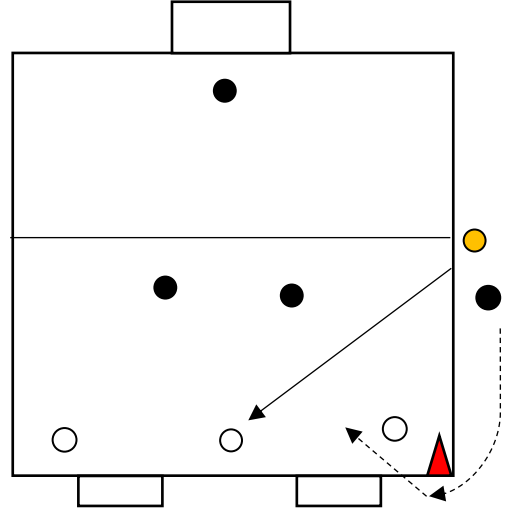

PRE Jr.CAMP 指導案計画書

実施日	2024年 10月 20日 (日)	コーチ	熊田 瑠偉
テーマ	F1の守備		

W-up 1vs1+GK

- ・縦 20m×横 15~18m
- ・DF ドリブル→パスでスタート
- ・OF 少年用ゴールへシュート
- ・DF 奪ったらミニゴールへ

TR1 3vs2+1+1GK

- ・縦 25m×横 20m
- ・コーチ配球
- ・OF 少年用ゴール
- ・DF 奪ったらミニゴールへ
- ・3人目 DF はコーンを周ったら DF に参加

TR2 5vs5+2GK

- ・縦 35m×30m
- ・コーチ配球
- ・オフサイド有

GAME 8vs8(1-3-2-2)

- ・縦 50m×40m

キーファクター

- ・ゴールを守る(ゴールを隠す)
- ・ボールに近づく(距離、角度、スピード)
- ・粘り強い守備(おへそでついていく、身体を張る、シュートブロック)
- ・あきらめない気持ち