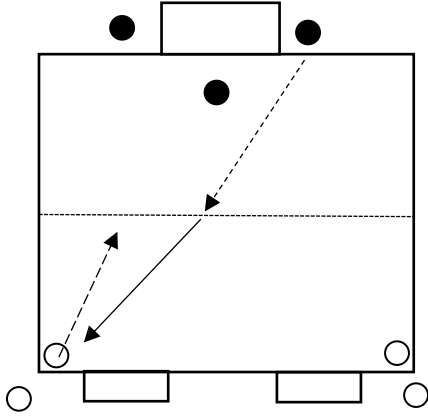

PRE Jr.CAMP 指導案計画書

実施日	2024年 10月 20日 (日)	コーチ	熊田 瑠偉
テーマ	F1の守備		

W-up 1vs1+GK

- ・縦 20m×横 15~18m
- ・DF ドリブル→パスでスタート
- ・OF 少年用ゴールへシュート
- ・DF 奪ったらミニゴールへ

TR1 3vs2+1+1GK

- ・縦 25m×横 20m
- ・コーチ配球
- ・OF 少年用ゴール
- ・DF 奪ったらミニゴールへ
- ・3人目 DF はコーンを周ったら DF に参加

TR2 5vs5+2GK

- ・縦 35m×30m
- ・コーチ配球
- ・オフサイド有

GAME 8vs8(1-3-2-2)

- ・縦 50m×40m

キーファクター

- ・ゴールを守る(ゴールを隠す)
- ・ボールに近づく(距離、角度、スピード)
- ・粘り強い守備(おへそでついていく、身体を張る、シュートブロック)
- ・あきらめない気持ち